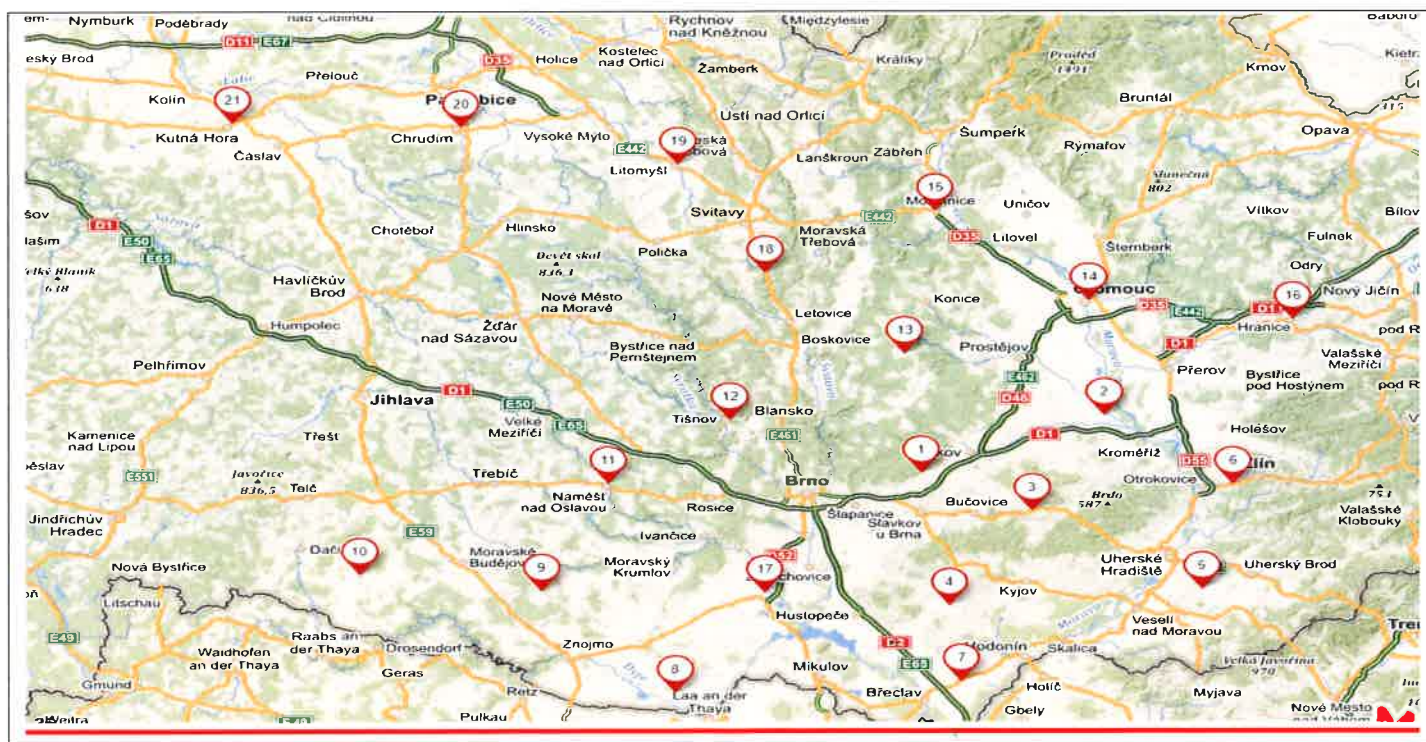

LEVNÉ ŠTÍPANÉ PALIVOVÉ DŘEVO

Nesušené - k uskladnění

	TVRDÉ DŘEVO	MĚKKÉ DŘEVO
polínka 50cm:	1.630,- Kč	1.300,- Kč
polínka 33cm:	1.680,- Kč	1.350,- Kč
polínka 25cm:	1.780,- Kč	1.400,- Kč

Suché – k okamžitému topení

TVRDÉ DŘEVO, polínka 33cm a 50cm	2.850,- Kč/PRMS
MĚKKÉ DŘEVO, polínka 33cm a 50cm	2.150,- Kč/PRMS

CENY JSOU UVEDENY VČETNĚ DPH, ZA 1 PRMS (prostorový metr sypaný)

EXPEDIČNÍ BODY ROZVOZU

1. Habrovany	683 01	8. Dyjákovice	671 26	15. Mohelnice	789 85
2. Kojetín	752 01	9. Jevišovice	671 53	16. Hranice	753 01
3. Brankovice	683 33	10. Jemnice	675 31	17. Pohořelice	691 23
4. Terezín	696 14	11. Náměšť n/ Osl.	675 71	18. Březová n/Sv.	569 02
5. Hluk	687 25	12. Tišnov	666 48	19. Litomyšl	570 01
6. Zlín	760 01	13. Protivanov	798 48	20. Chrudim	537 01
7. Hrušky	691 56	14. Olomouc	779 00	21. Kutná Hora	284 01

CENA DOPRAVY V OKRUHU DO 20-TI KM OD EXPEDIČNÍHO BODU:

20 PRMS	500,- Kč
10-19 PRMS	900,- Kč

Objednávky: + 420 739 572 972
www.drevohabrovany.cz