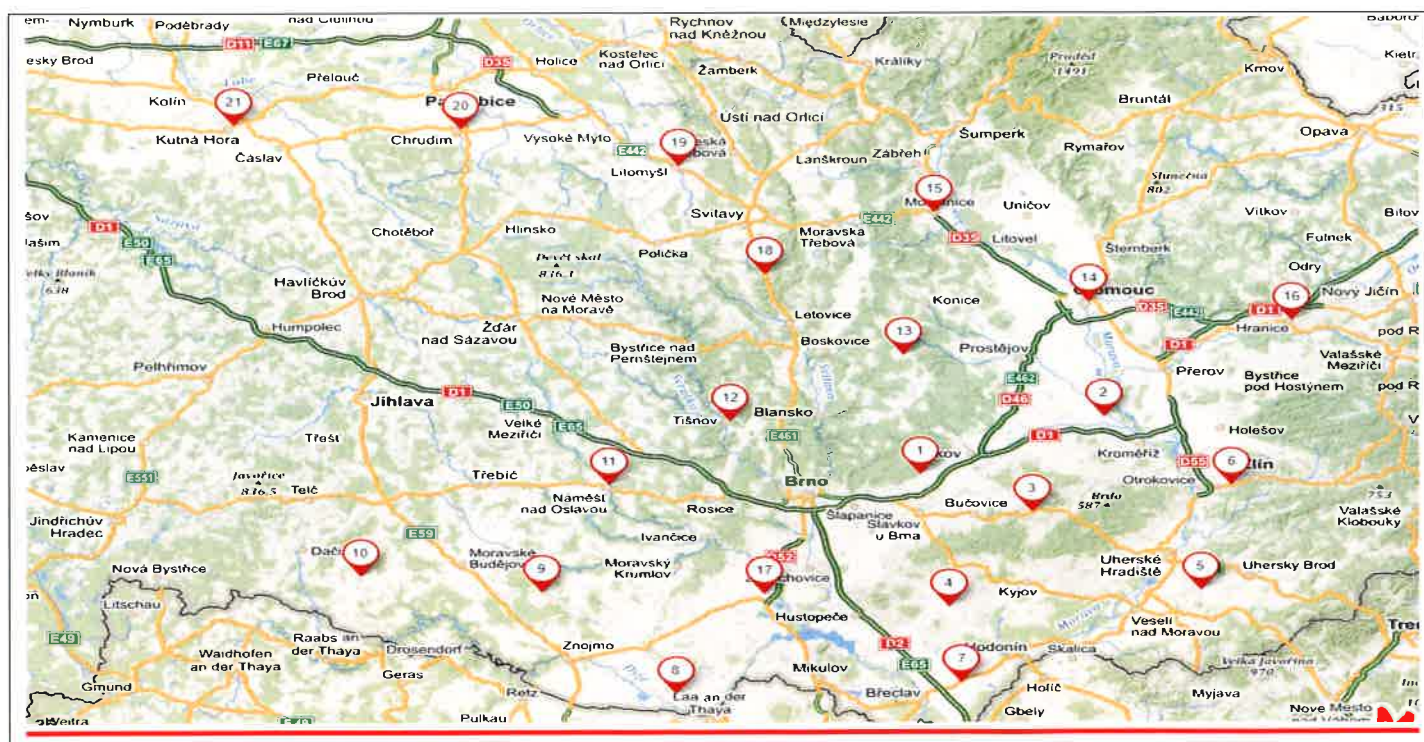

SLEVA NA TVRDÉ ŠTÍPANÉ PALIVOVÉ DŘEVO

Nesušené - k uskladnění

	TVRDÉ DŘEVO	MĚKKÉ DŘEVO
polínka 50cm	1.850,- Kč sleva 1.630,- Kč	1.300,- Kč
polínka 33cm	1.950,- Kč sleva 1.680,- Kč	1.350,- Kč
polínka 25cm	2.050,- Kč sleva 1.780,- Kč	1.400,- Kč

Suché – k okamžitému topení

TVRDÉ DŘEVO, polínka 33cm a 50cm	2.850,- Kč/PRMS
MĚKKÉ DŘEVO, polínka 33cm a 50cm	2.150,- Kč/PRMS

CENY JSOU UVEDENY VČETNĚ DPH, ZA 1 PRMS (prostorový metr sypaný)

EXPEDIČNÍ BODY ROZVOZU

1. Habrovany	683 01	8. Dyjákovice	671 26	15. Mohelnice	789 85
2. Kojetín	752 01	9. Jevišovice	671 53	16. Hranice	753 01
3. Brankovice	683 33	10. Jemnice	675 31	17. Pohořelice	691 23
4. Terezín	696 14	11. Náměšť n/ Osl.	675 71	18. Březová n/Sv.	569 02
5. Hluk	687 25	12. Tišnov	666 48	19. Litomyšl	570 01
6. Zlín	760 01	13. Protivanov	798 48	20. Chrudim	537 01
7. Hrušky	691 56	14. Olomouc	779 00	21. Kutná Hora	284 01

CENA DOPRAVY V OKRUHU DO 20-TI KM OD EXPEDIČNÍHO BODU:

20 PRMS	.....	500,- Kč
10-19 PRMS	.....	900,- Kč
5-9 PRMS	.....	40,- Kč / km oběma směry (minimálně však 900,-)

Objednávky: + 420 739 572 972
www.drevohabrovany.cz